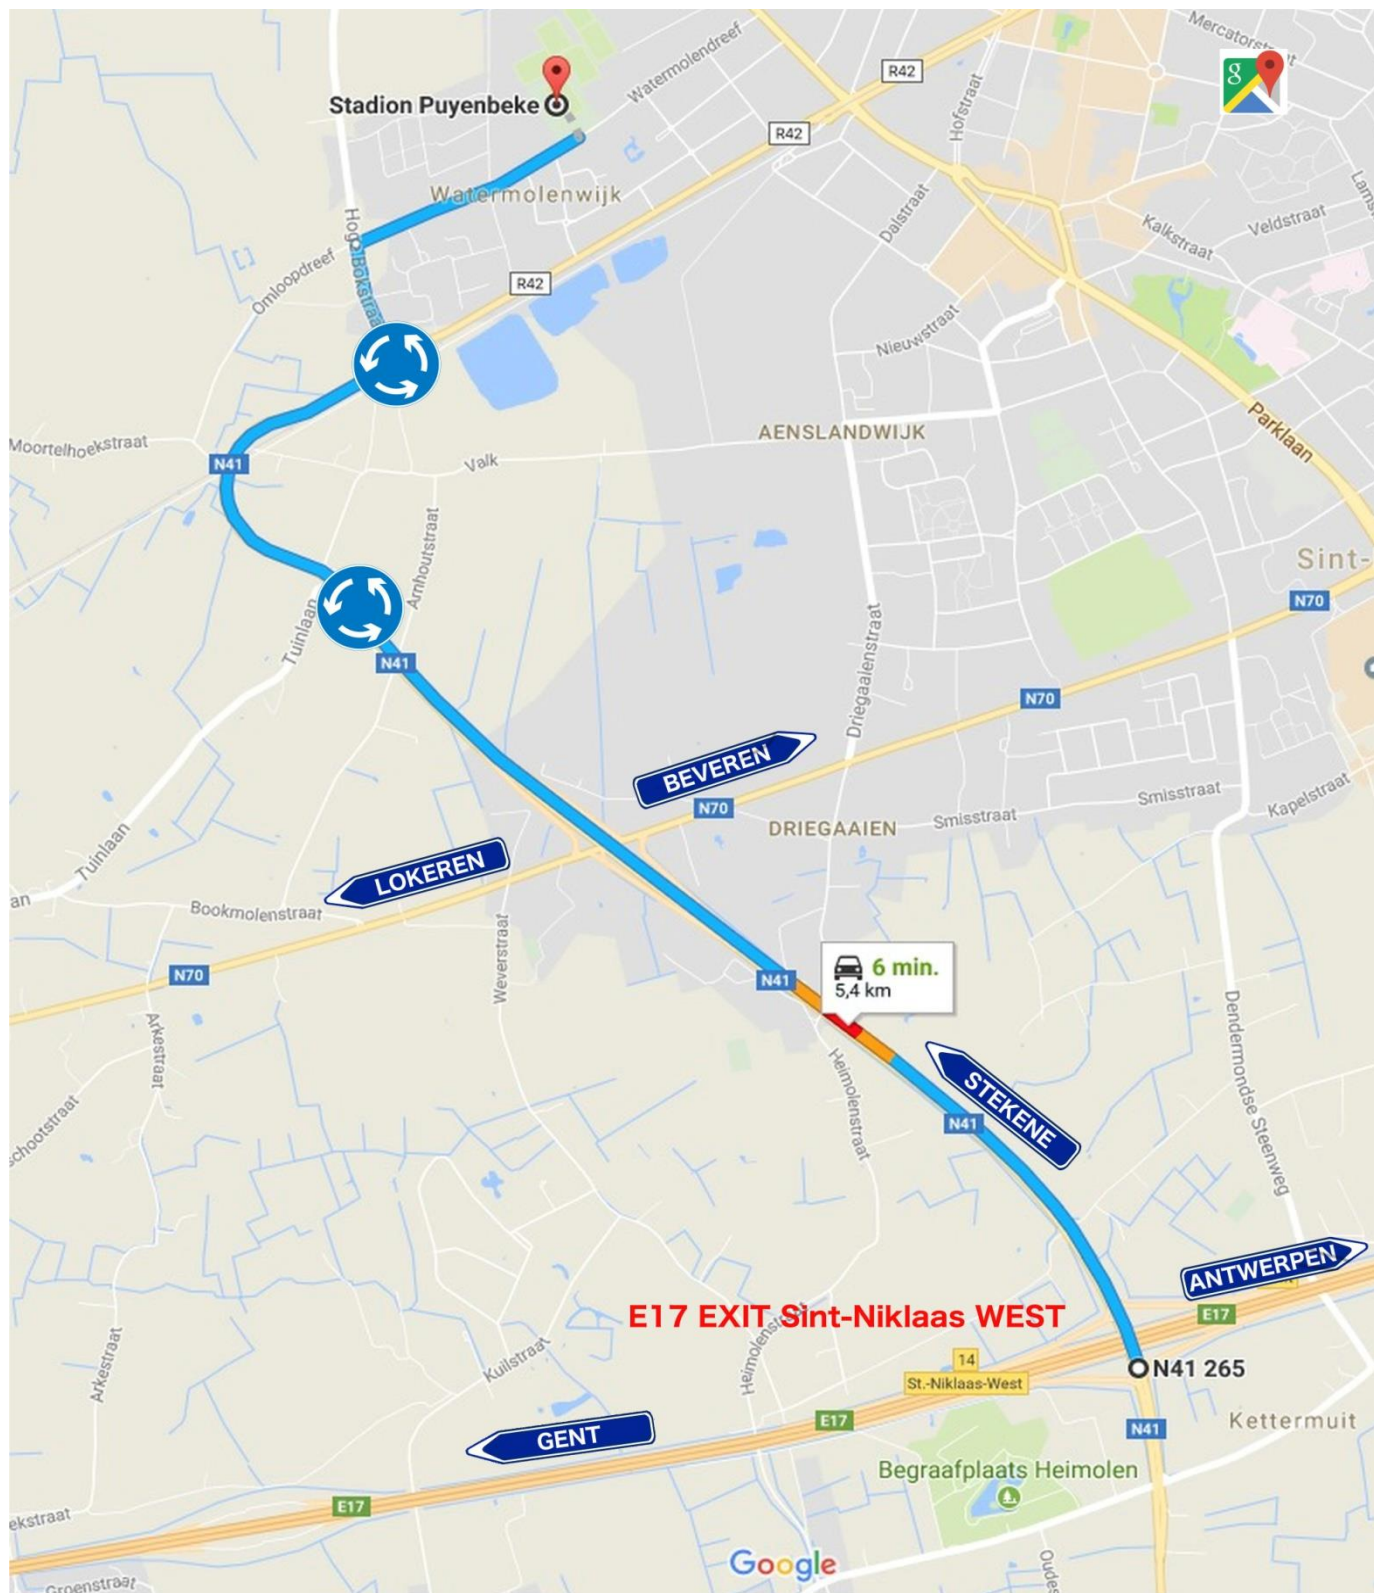

Koninklijke Sint-Niklase Biljart Academie
Stadion Puyenbeke - Watermolenstraat 106 – 9111 Belsele – tel: 03 284 77 18
E17 – exit Sint-Niklaas WEST

Openingsuren :

- **Maandag van 14u tot 24u**
- **Dinsdag gesloten**
- **Woensdag van 19u tot 24u**
- **Donderdag van 14u tot 24u**
- **Vrijdag van 19u tot 24u**
- **Zaterdag van 14u tot 24u**
- **Zondag van 09u tot 13u**