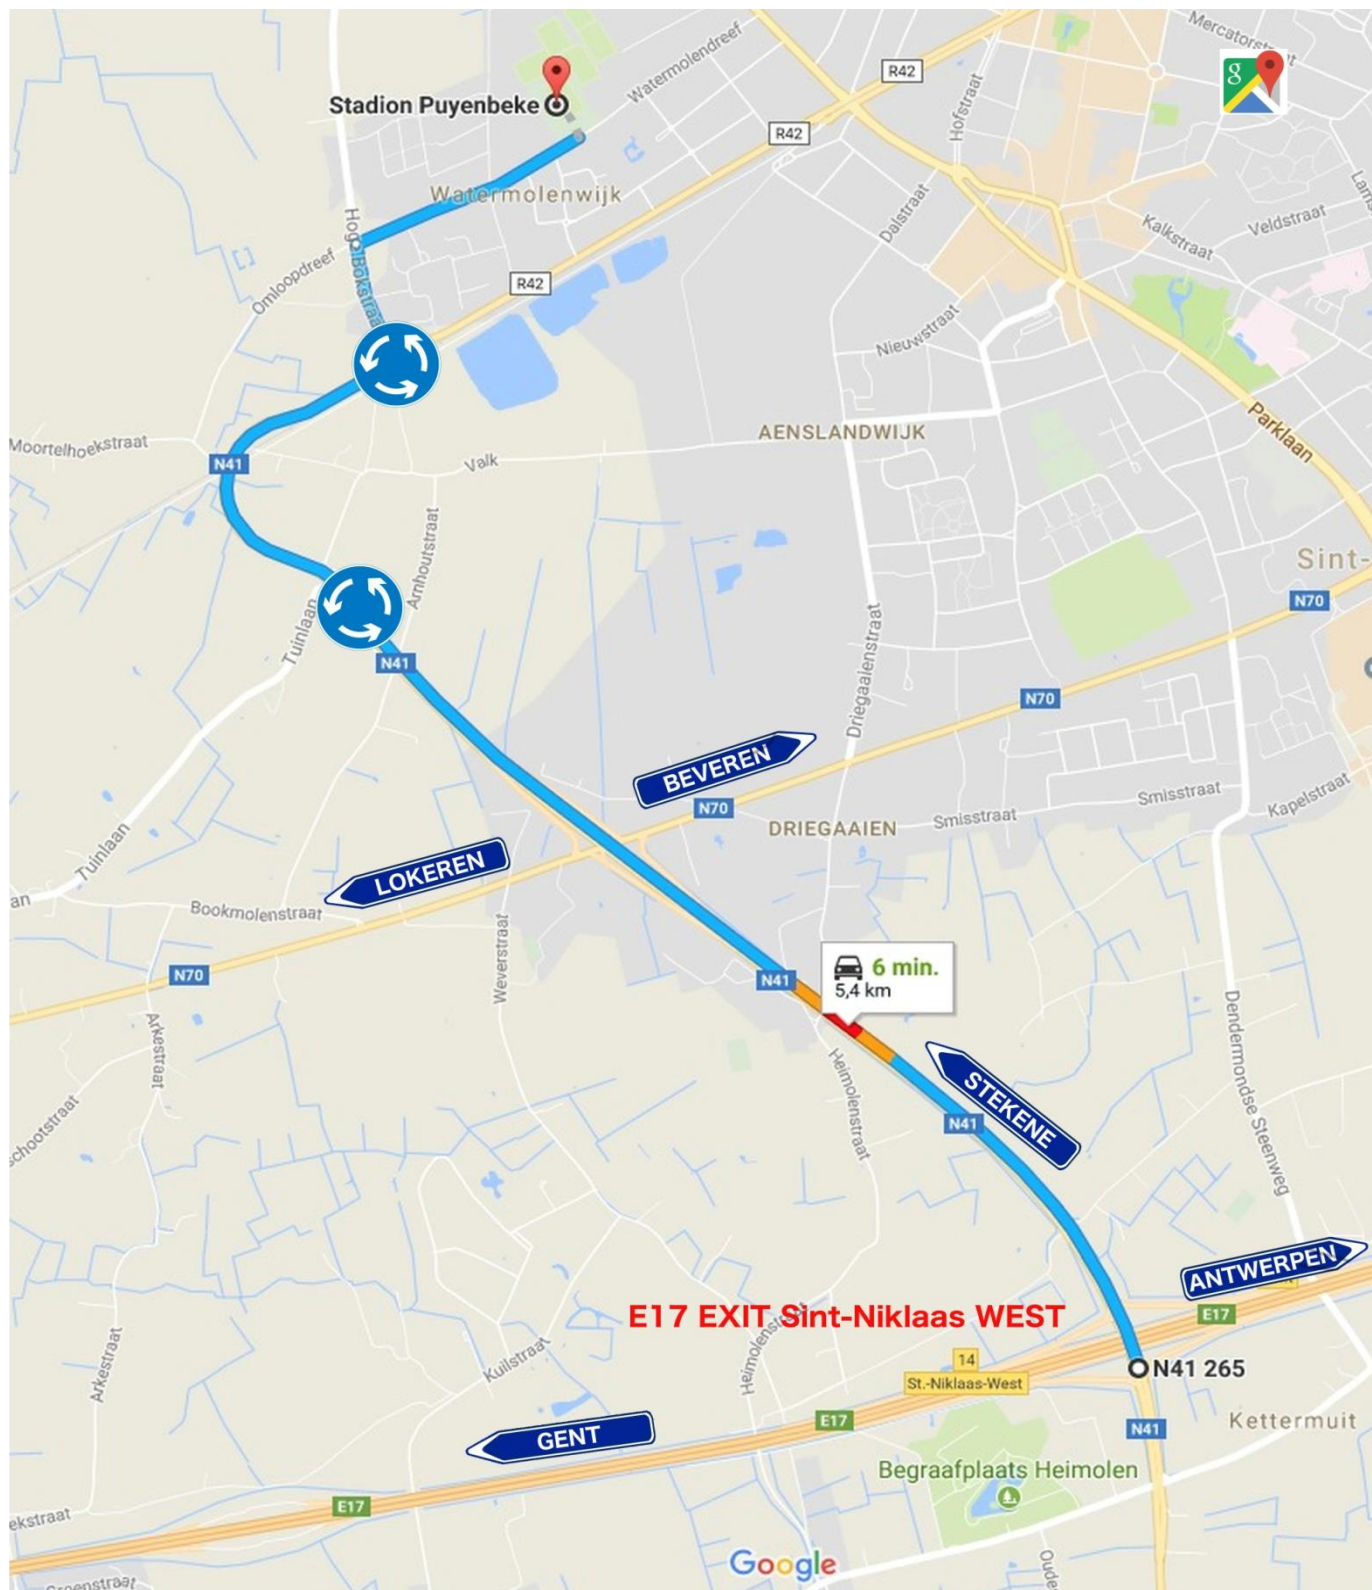

Koninklijke Sint-Niklase Biljart Academie
Stadion Puyenbeke - Watermolenstraat 106 – 9111 Belsele – tel: 03 284 77 18

E17 – exit Sint-Niklaas WEST

Openingsuren :

- **Maandag van 14u tot 24u**
- **Dinsdag van 19u tot 24u**
- **Woensdag van 19u tot 24u**
- **Donderdag van 14u tot 24u**
- **Vrijdag van 19u tot 24u**
- **Zaterdag van 14u tot 24u**
- **Zondag van 09u tot 13u**